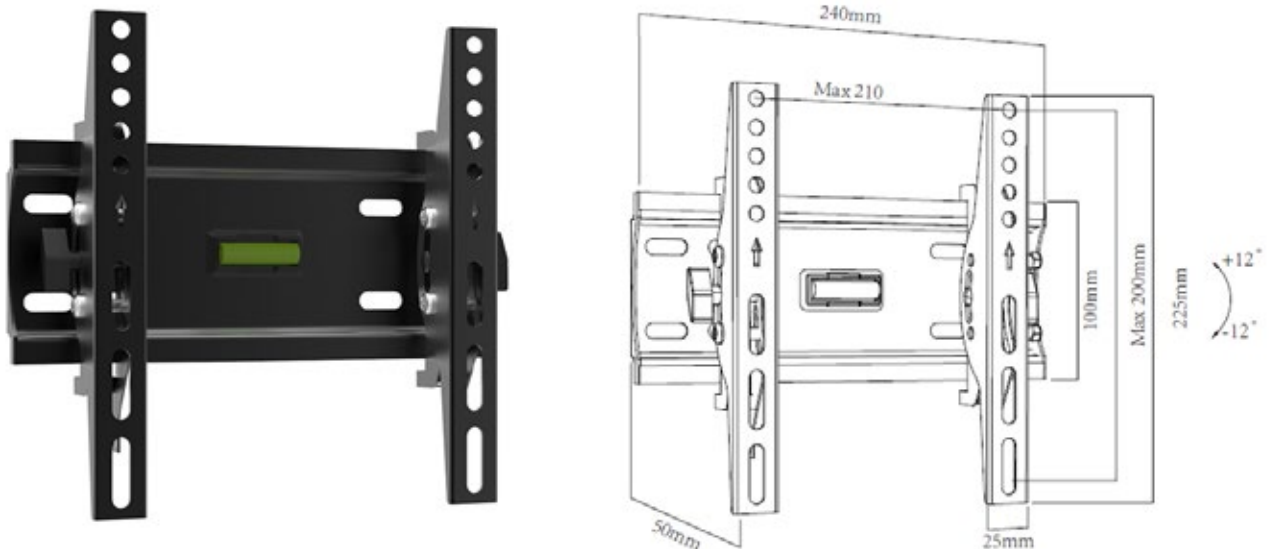

Fisa Tehnica

Suport TV de perete Blackmount EPT210, 17"-42"

Suport pentru televizor de perete cu functie de inclinare
Material: Otel rulat la rece

1. Standard universal de montare;
2. Standard max. VESA: 200×200 mm;
3. Potrivit pentru televizoarele cu diagonale intre: 17"-42";
4. Distanța dintre televizor și perete: 50 mm;
5. Inclinație: de la -15 la +15 grade;
6. Greutatea maximă susținută: 30kg;
7. Boloboc inclus.

Diagonala minima (inch)	17
Culoare	NEGRU
Montare pe	perete
Diagonala maxima (inch)	42
Greutate maxima suportata (kg)	30
Inclinare verticala	DA
Compatibilitate VESA	200 x 200